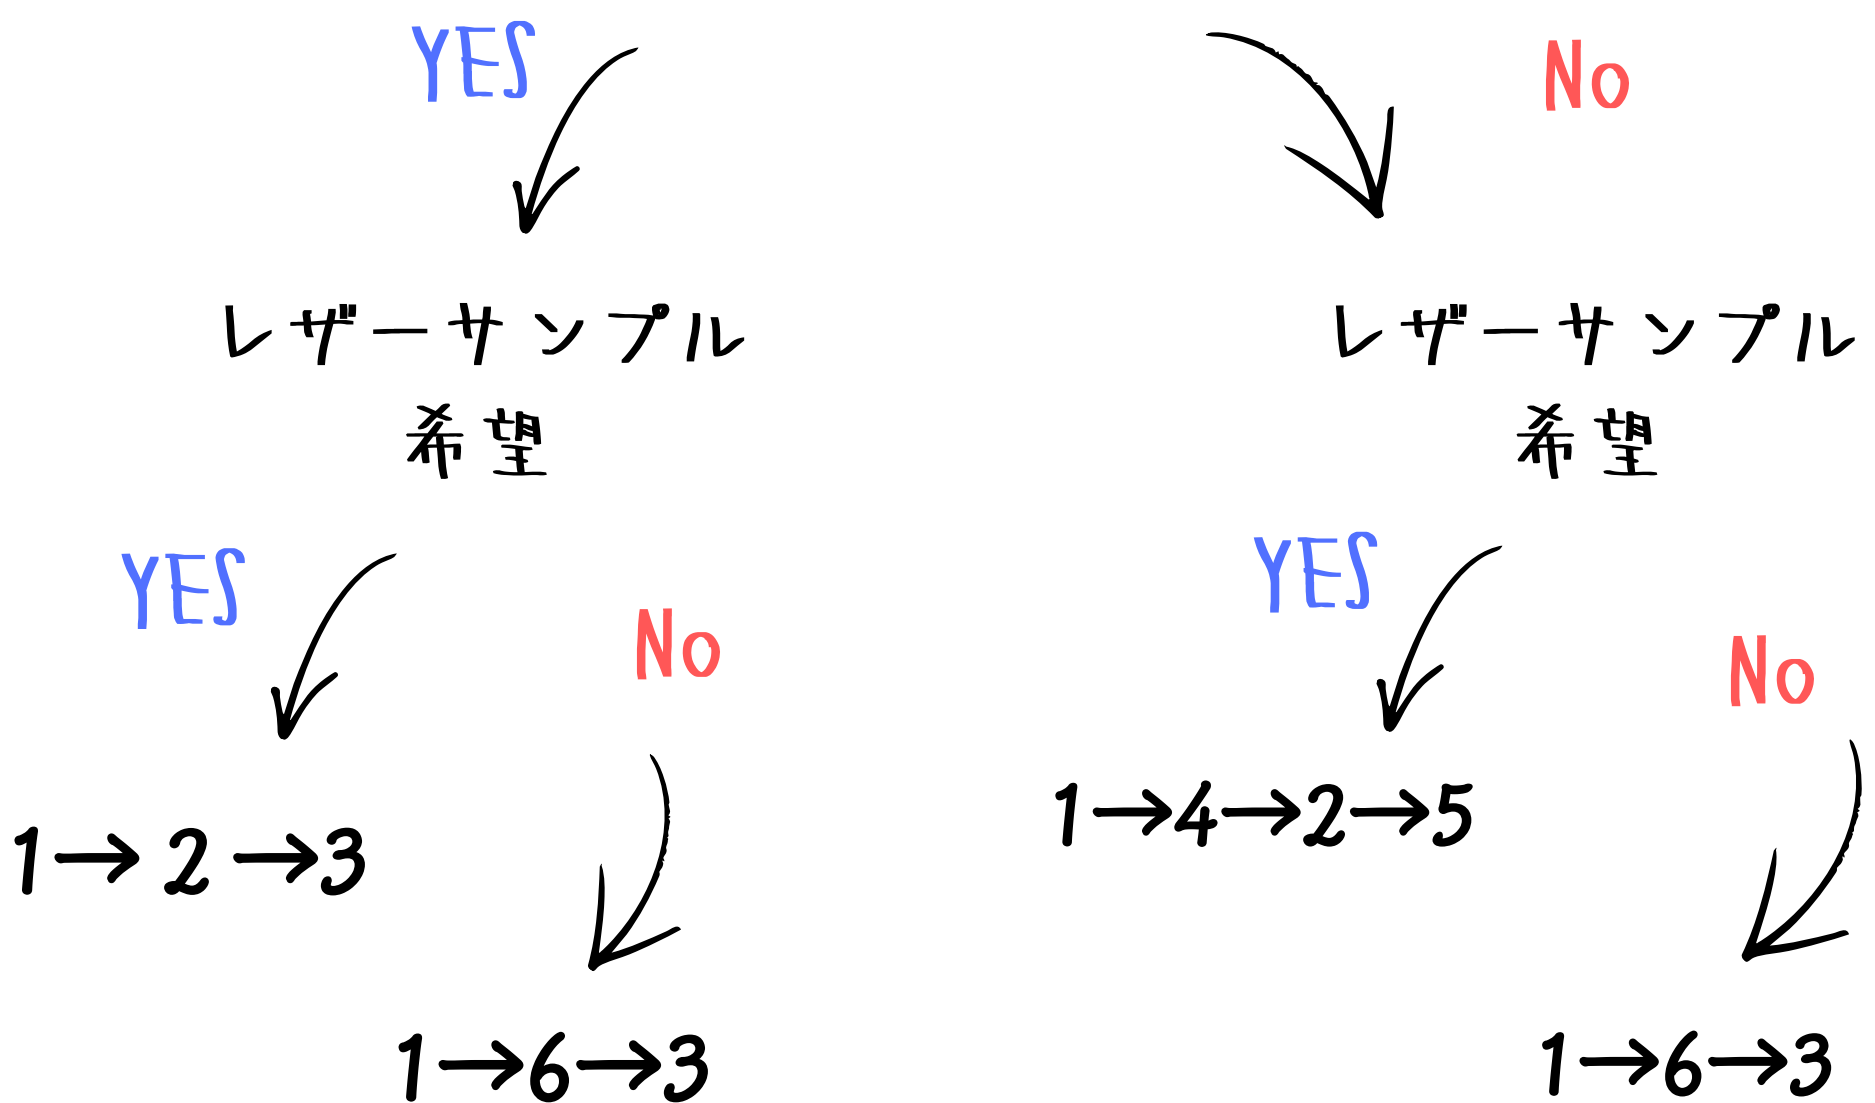

時計ケースが 決まっている人

☆ 今までにソウルボードに
注文した事がある

1 : ご希望のケースをご注文

2 : レザーサンプルを送付→ご希望のレザーをお知らせください。

3 : 時計ケース代金+レザー代金+option代金支払い
↳ 時計ケースを製作開始

4 : 時計ケース本体代金を支払い

5 : 時計ケース製作開始

↳ 完成後にレザー代金+option代金を支払い

6 : ご希望のレザーをお知らせください

*日本国外にレザーサンプルを発送する場合、送料は¥2,200です。